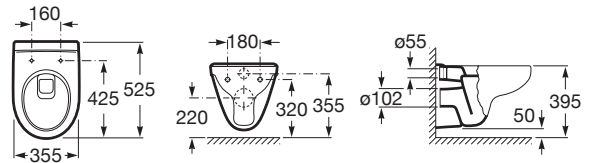

VICTORIA

Vas WC suspendat, cu evacuare orizontală

DIMENSIUNI

Lungime	355 mm
Lățime	525 mm
Înălțime	395 mm

CULORI ȘI FINISAJE

00 White

PRE (FĂRĂ TVA) (FĂRĂ TVA)

407,00 LEI

SCHIȚE TEHNICE

CARACTERISTICI

Formă: Rotundă

Recomandat pentru spații publice

Set de fixare: Inclus

Sistem de evacuare: Spălare cu jet de apă

Tip ieșire: Orizontală

Tip instalare: Suspendat

890078020

Rama încadrată pentru vas
wc suspendat

890073020

BASIC WC ONE COMPACT -
Rezervor compact
încadrat(8cm), mecanism cu
dublă acționare(4/2 - 4.5/3 -
6/3 L), cot ø 90/110, pentru
WC suspendat

890070120

Rezervor încadrat cu cadru
metalic pentru WC
suspendat cu mecanism
dublă descărcare

890070020

Victoria

Un răspuns tradițional la atmosferele clasice. Curbe elegante și funcționale într-o colecție extensivă de piese care combină simplitatea cu versatilitatea, oferind soluții testate pentru comoditate.